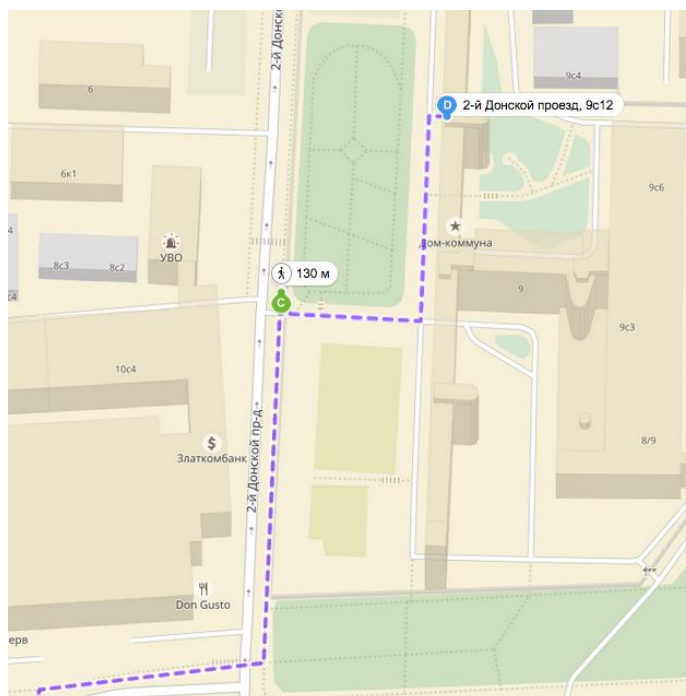

ООО «Технология»
Москва, 2-й Донской пр.9.

8 495 150-35-78

Пешком на склад Соларблок от Метро Ленинский проспект

Если поезд метро из центра, то выходите из последнего вагона и поднимайтесь на эскалаторе.

Далее до Орджоникидзе и поворачивайте направо и идите до 2-й Донской.

Поворачивайте налево на 2-й Донской проезд.

Идите по правой стороне 2-го Донского проезда вдоль железного забора и зайдите на территорию через калитку.

Дойдите до длинного здания и поверните налево

и через 50 метров будет арка.

Войдите в дверь, которая слева,

и зайдите в первую комнату справа «Соларблок».

Мы работает с 10 до 17, но перед тем как ехать надо предупредить о своем визите на склад.