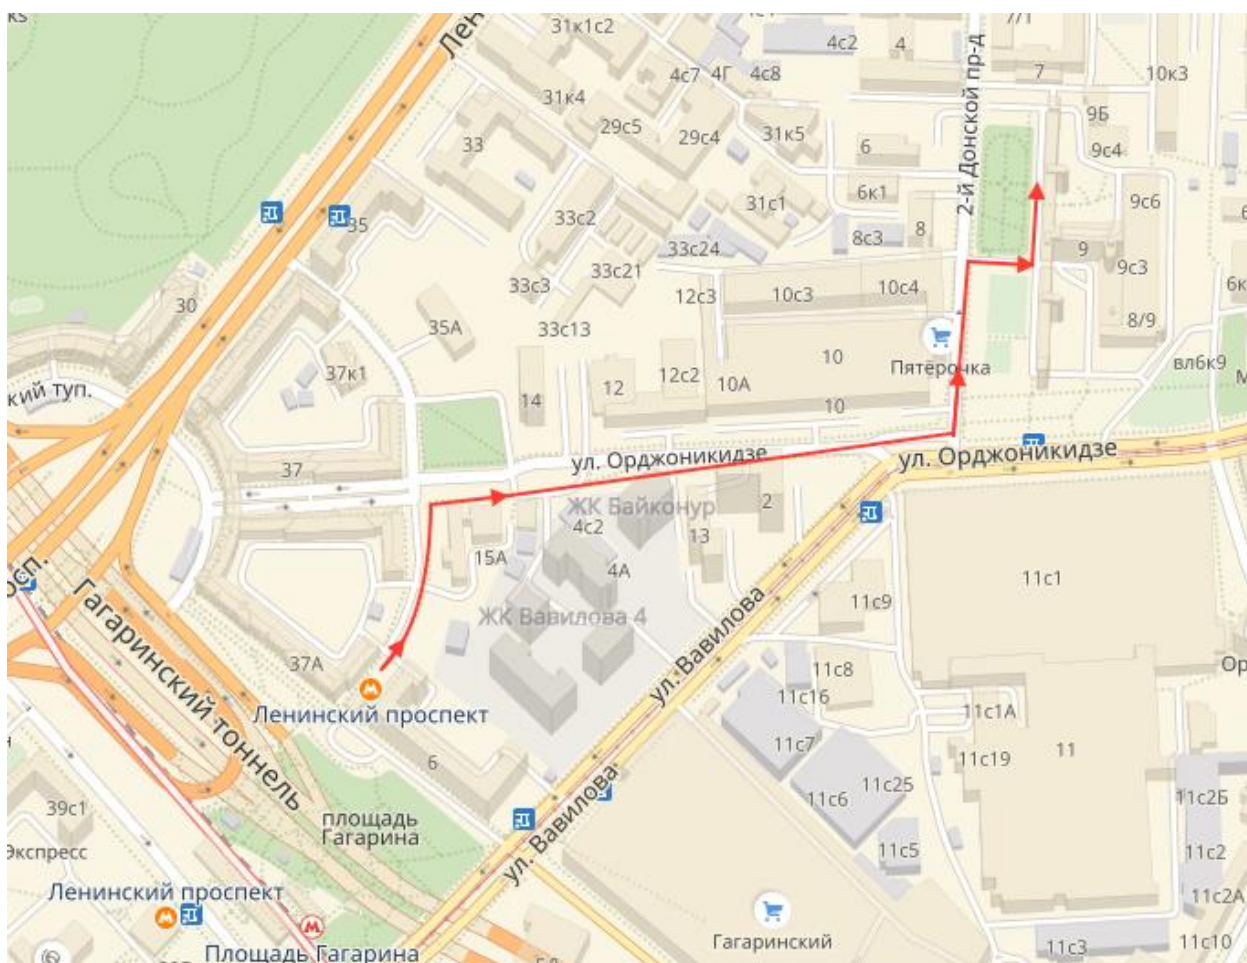

ООО «Технология»
Москва, 2-й Донской пр.9.

8 495 150-35-78

Пешком на склад Соларблок от Метро Ленинский проспект

Если поезд метро из центра, то выходите из последнего вагона и поднимайтесь на эскалаторе.

Далее до Орджоникидзе и поворачивайте направо и идите до 2-й Донской.

Поворачивайте налево на 2-й Донской проезд.

Идите по правой стороне 2-го Донского проезда вдоль железного забора и зайдите на территорию через калитку.