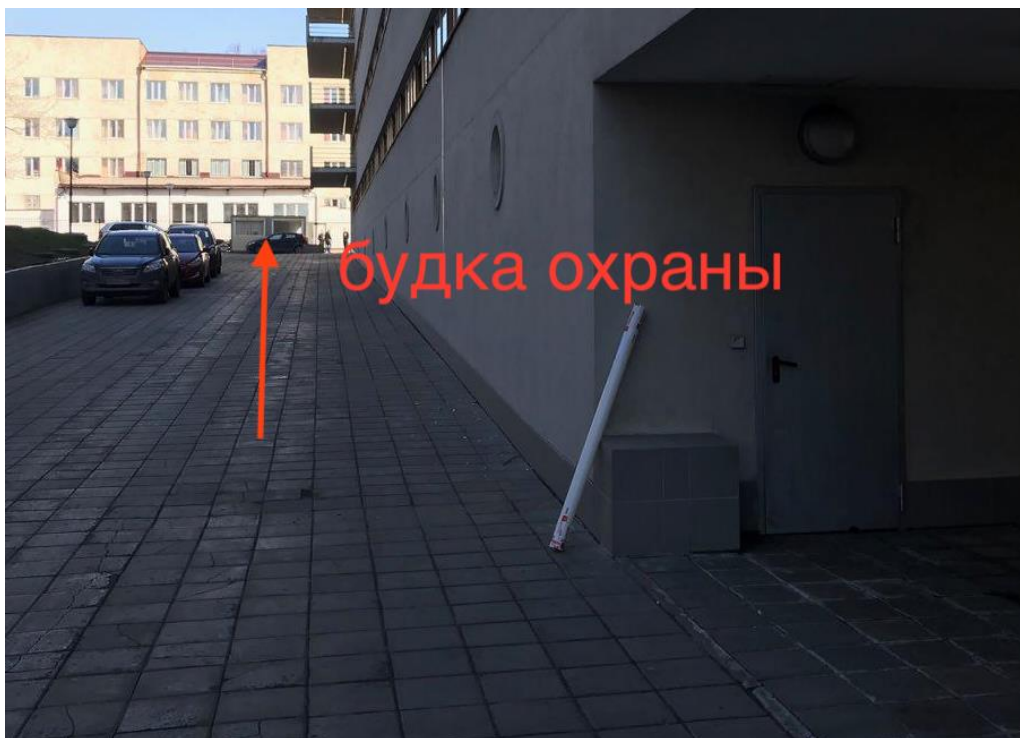

После 17 в будни и в субботу с 10 - 20 вы можете получить предварительно заказанный товар, который мы оставим для вас на охране. Для оформления заказа позвоните нам в рабочее время.

На каждом тубусе/коробке написан номер вашего заказа.